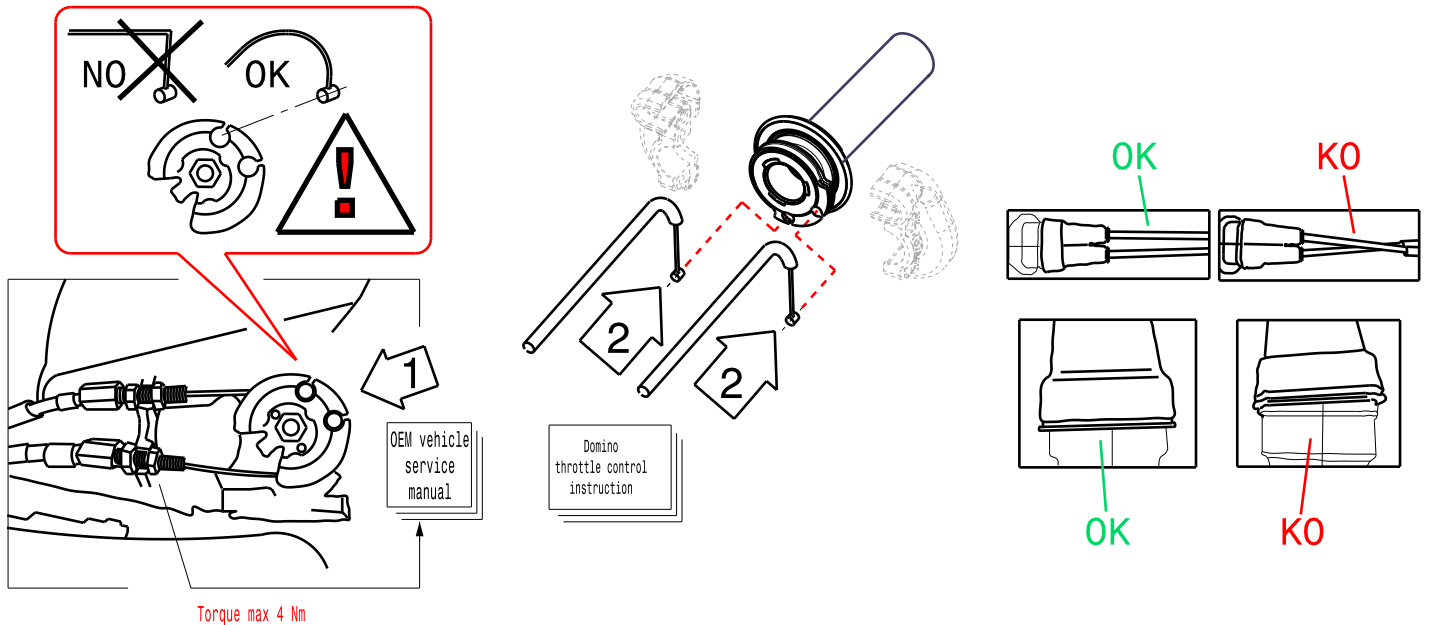

# PLUG&PLAY

Torque max 4 Nm